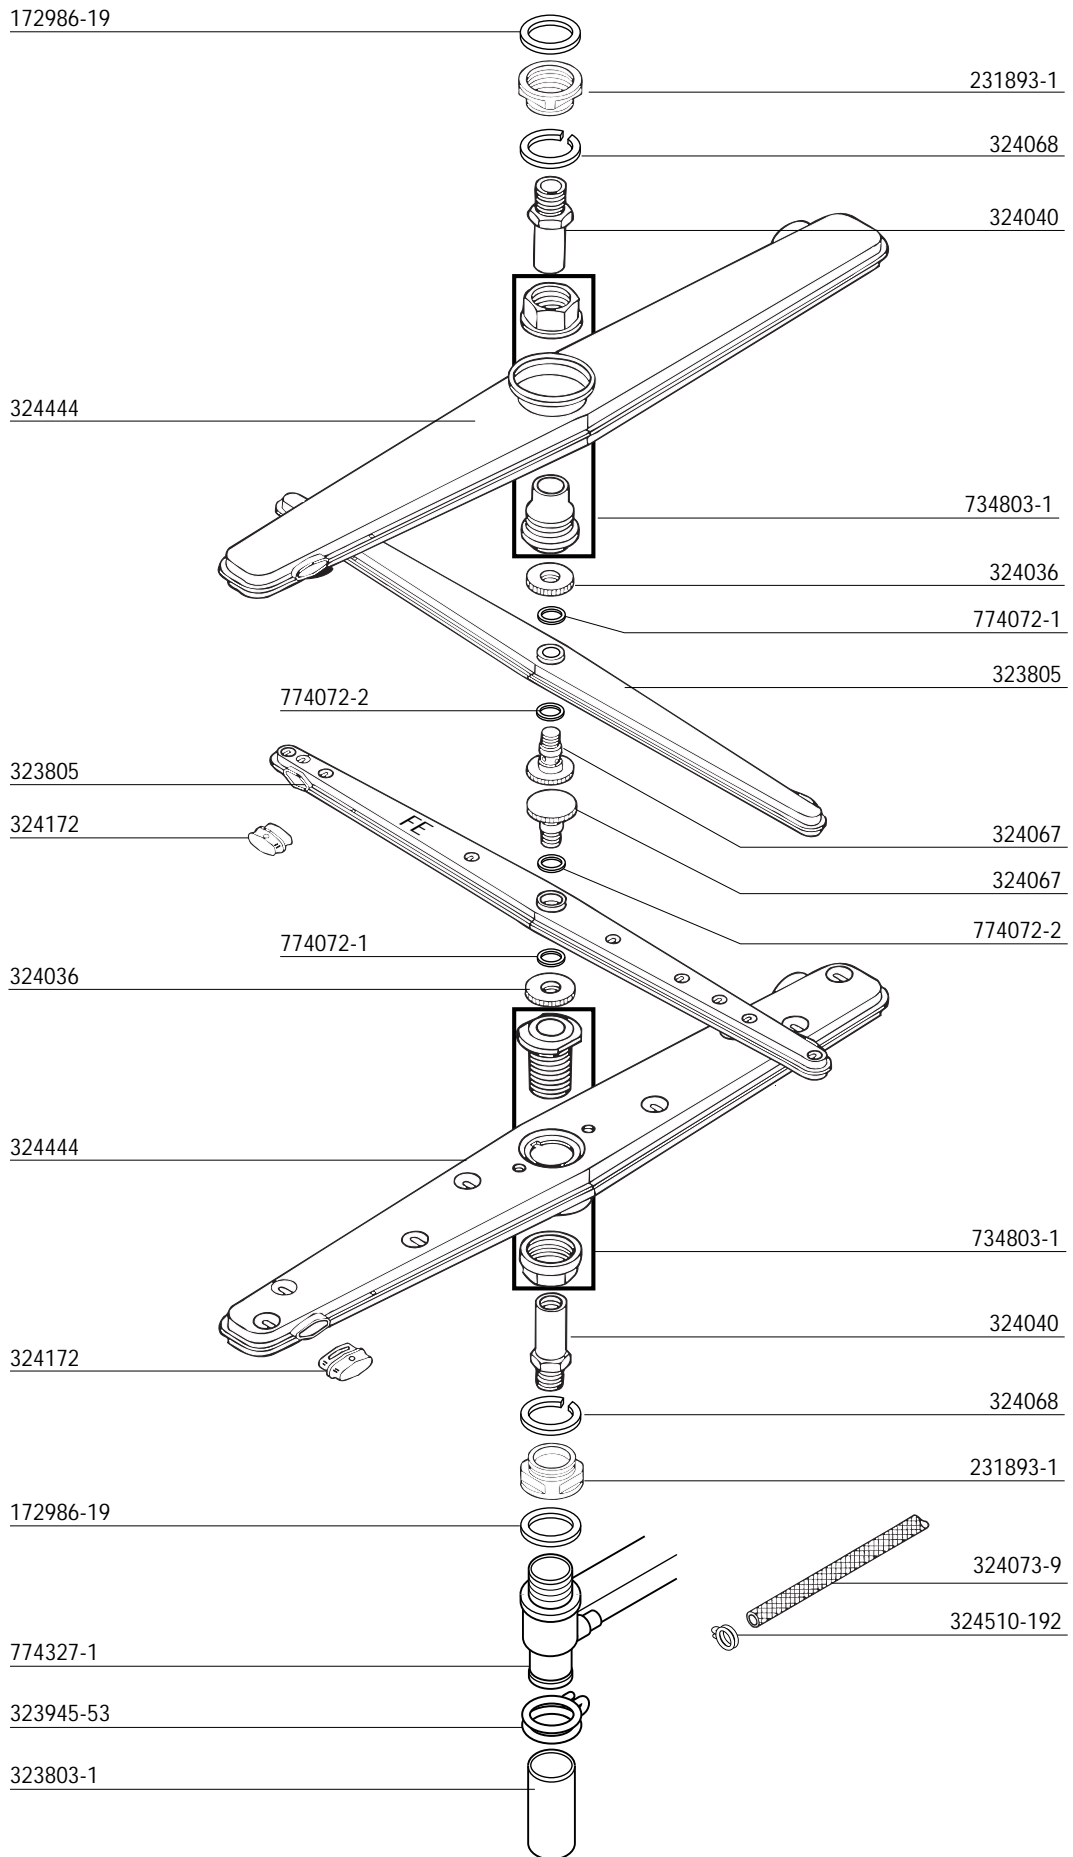

Contents

Hood	4
Hood lift	5
Frame	6
Filter and tankheating	7
Booster, fill & dosage pump	8
Vertical wash pipe	9
Wash pump	10
Wash and rinse system	11
Drain pump (option)	12
Electrical parts	13

Sommaire

Capot.....	4
Élevateur de capot	5
Châssis	6
Filtre et chauffage du bac	7
Chaudière, remplissage & pompe de doseur	8
Colonne montante	9
Pompe de lavage	10
Système de lavage et de rinçage	11
Pompe de vidange (option)	12
Pièces de électriques	13

Inhalt

Haube	4
Haubenantrieb	5
Gestell	6
Sieb und Tankheizung	7
Erhitzer, Fülleitung & Dosierpumpe	8
Steigleitung	9
Waschpumpe	10
Wasch- und Klarspülsystem	11
Ablaufpumpe (nur auf Wunsch)	12
Elektroteile	13

Inhoud

Kap	4
Kapaandrijving	5
Frame	6
Zeef en tankverwarming	7
Booster, vulleiding & Doseerpomp	8
Verticaal leiding	9
Waspomp	10
Was- en spoelsysteem	11
Afvoerpomp (option)	12
Elektrische delen	13

Electrical parts not shown see wiring diagram.
Pour pièces électriques non apparentes voir schéma de câblage.
Nicht gezeigte Elektroteile siehe Schaltplan.
Raadpleeg het elektrisch schema voor de niet afgebeelde elektrische componenten.