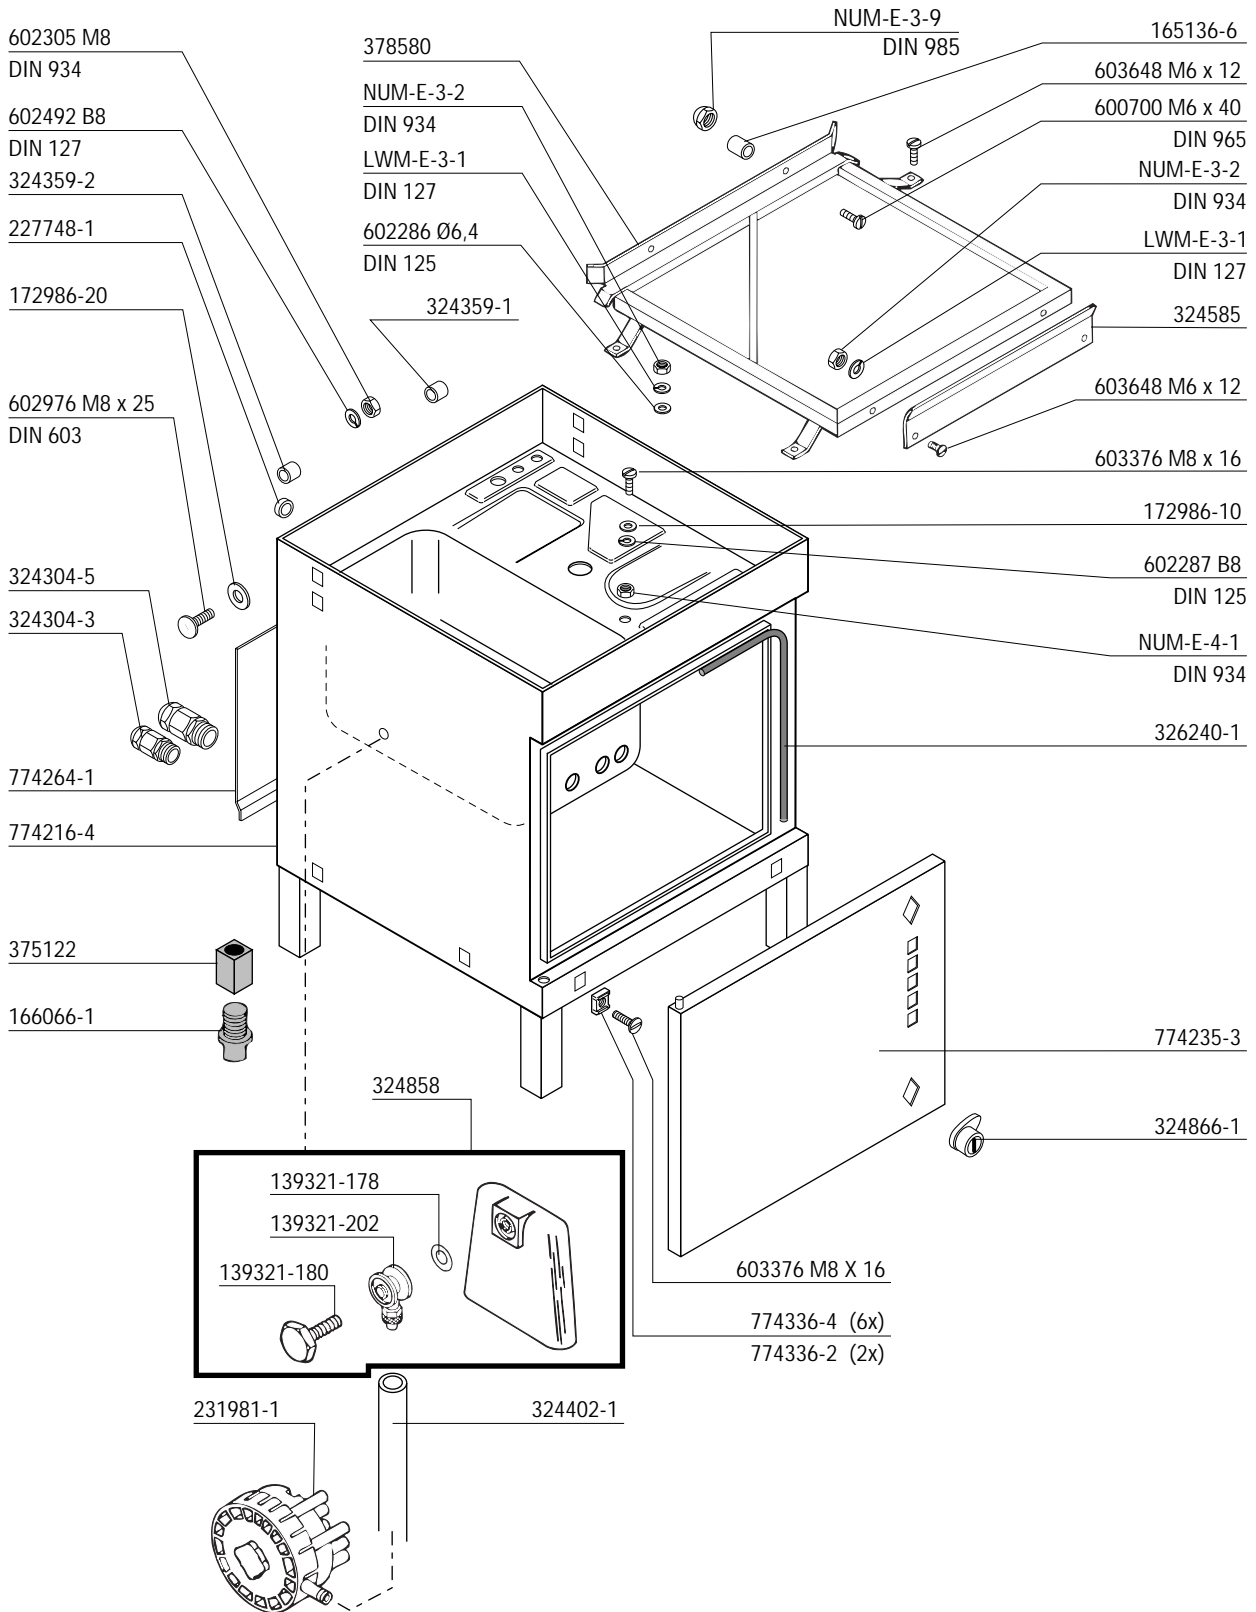

Contents

Hood	4
Hood lift	5
Frame	6
Filter and tankheating	7
Booster, fill & dosage pump	8
Vertical wash pipe	9
Wash pump	10
Wash and rinse system	11
Drain pump (option)	12
Electrical parts	13

Sommaire

Capot.....	4
Élevateur de capot	5
Châssis	6
Filtre et chauffage du bac	7
Chaudière, remplissage & pompe de doseur	8
Colonne montante	9
Pompe de lavage	10
Système de lavage et de rinçage	11
Pompe de vidange (option)	12
Pièces de électriques	13

Inhalt

Haube	4
Haubenantrieb	5
Gestell	6
Sieb und Tankheizung	7
Erhitzer, Fülleitung & Dosierpumpe	8
Steigleitung	9
Waschpumpe	10
Wasch- und Klarspülsystem	11
Ablaufpumpe (nur auf Wunsch)	12
Elektroteile	13

Inhoud

Kap	4
Kapaandrijving	5
Frame	6
Zeef en tankverwarming	7
Booster, vulleiding & Doseerpomp	8
Verticaal leiding	9
Waspomp	10
Was- en spoelsysteem	11
Afvoerpomp (option)	12
Elektrische delen	13

Electrical parts not shown see wiring diagram.
Pour pièces électriques non apparentes voir schéma de câblage.
Nicht gezeigte Elektroteile siehe Schaltplan.
Raadpleeg het elektrisch schema voor de niet afgebeelde elektrische componenten.