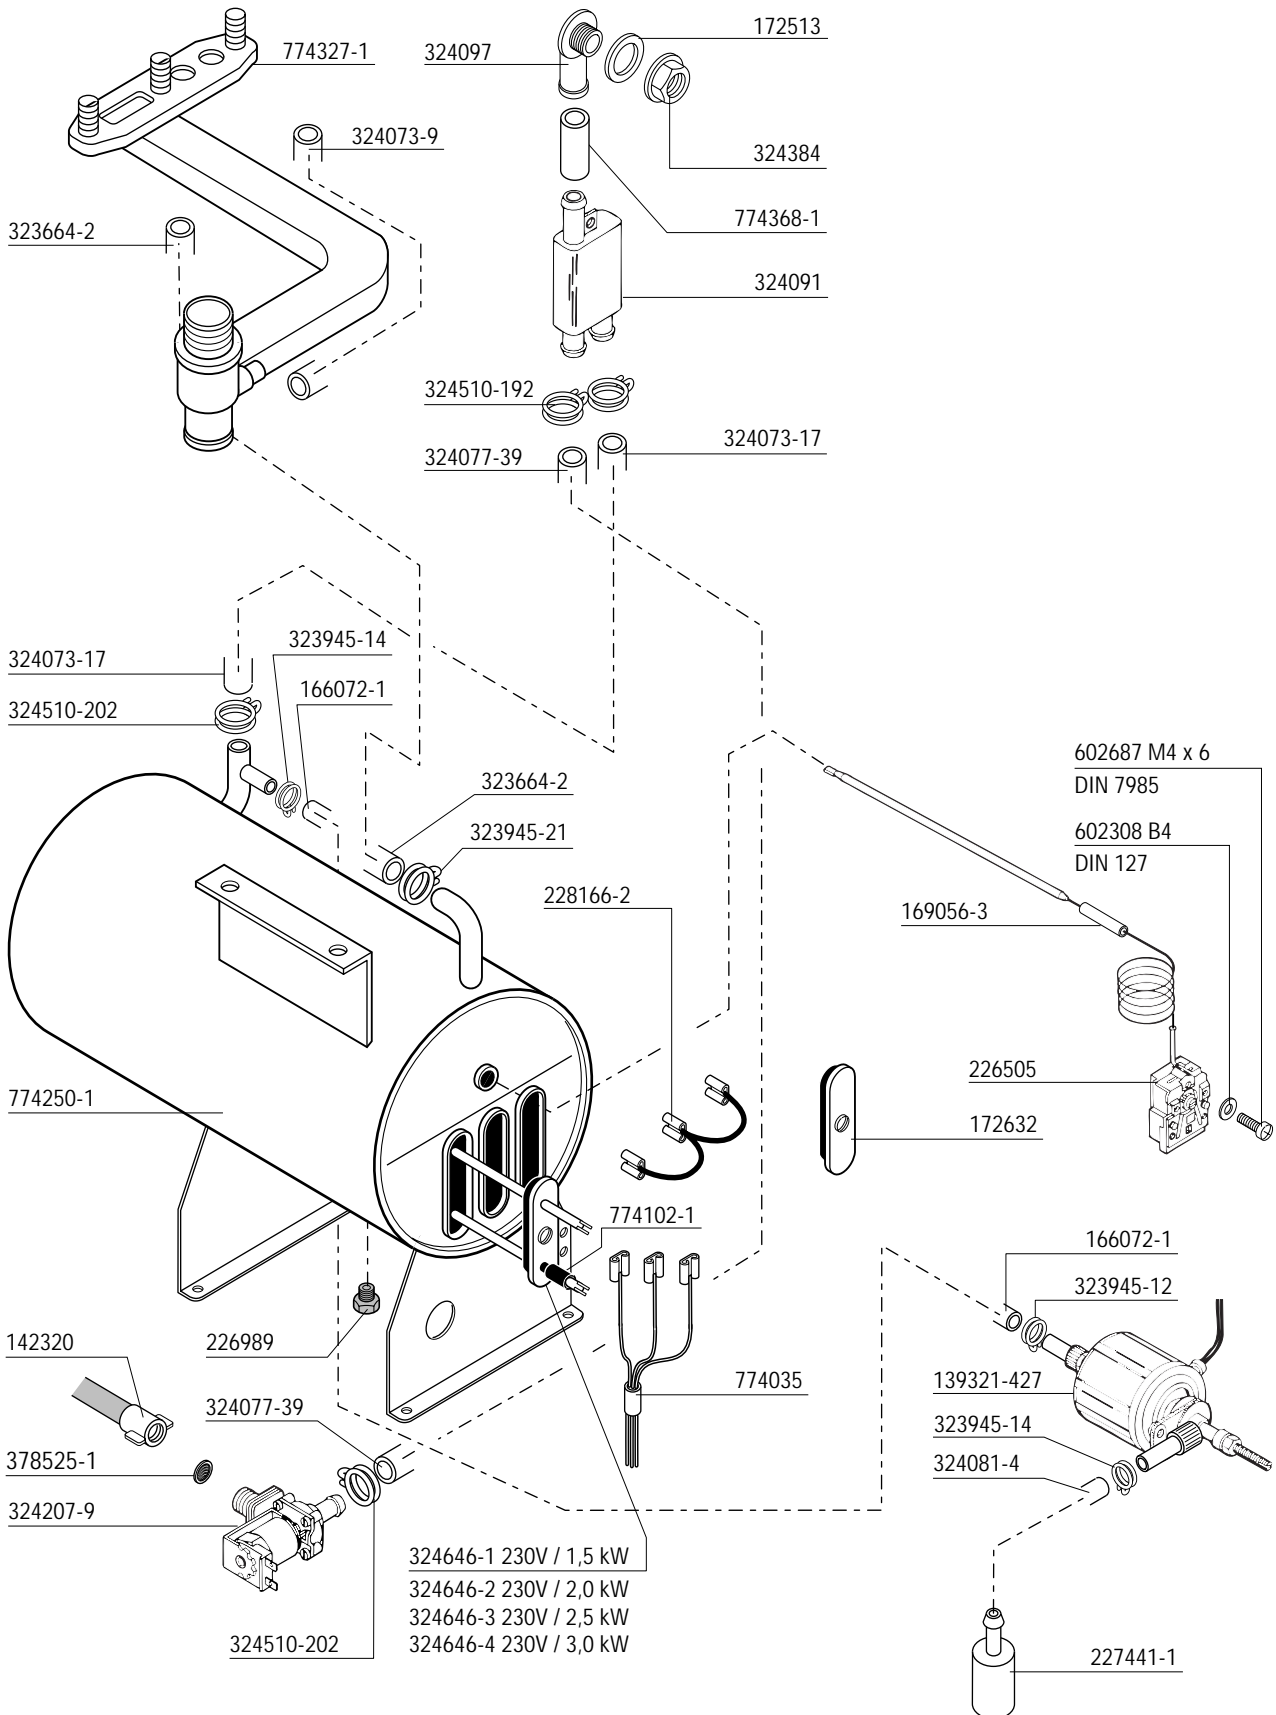

Contents

Hood	4
Hood lift	5
Frame	6
Filter and tankheating	7
Booster, fill & dosage pump	8
Vertical wash pipe	9
Wash pump	10
Wash and rinse system	11
Drain pump (option)	12
Electrical parts	13

Sommaire

Capot.....	4
Élevateur de capot	5
Châssis	6
Filtre et chauffage du bac	7
Chaudière, remplissage & pompe de doseur	8
Colonne montante	9
Pompe de lavage	10
Système de lavage et de rinçage	11
Pompe de vidange (option)	12
Pièces de électriques	13

Inhalt

Haube	4
Haubenantrieb	5
Gestell	6
Sieb und Tankheizung	7
Erhitzer, Fülleitung & Dosierpumpe	8
Steigleitung	9
Waschpumpe	10
Wasch- und Klarspülsystem	11
Ablaufpumpe (nur auf Wunsch)	12
Elektroteile	13

Inhoud

Kap	4
Kapaandrijving	5
Frame	6
Zeef en tankverwarming	7
Booster, vulleiding & Doseerpomp	8
Verticaal leiding	9
Waspomp	10
Was- en spoelsysteem	11
Afvoerpomp (option)	12
Elektrische delen	13

Electrical parts not shown see wiring diagram.
Pour pièces électriques non apparentes voir schéma de câblage.
Nicht gezeigte Elektroteile siehe Schaltplan.
Raadpleeg het elektrisch schema voor de niet afgebeelde elektrische componenten.