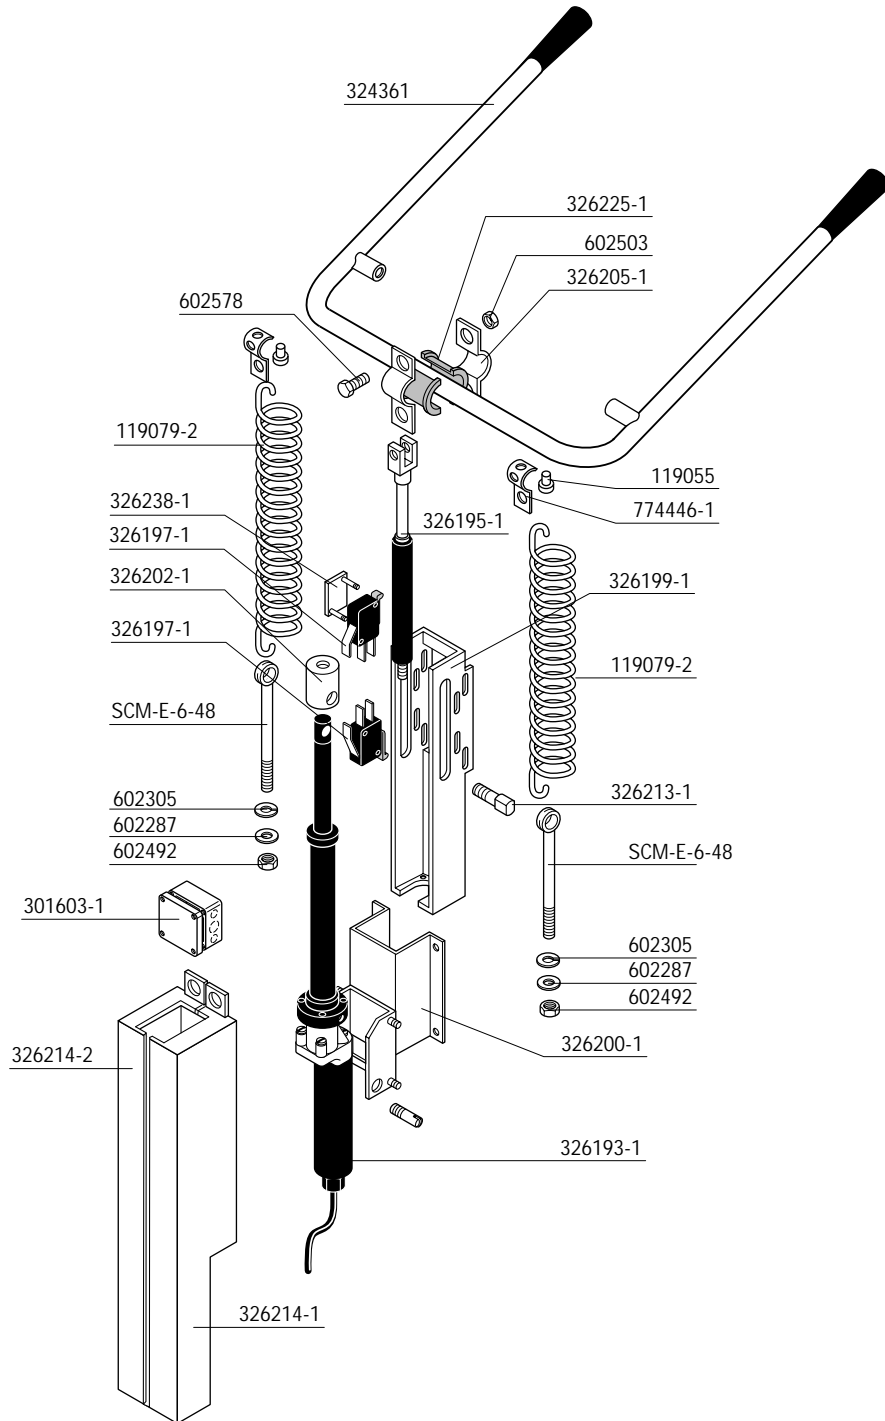

Contents

Hood	4
Hood lift	5
Frame	6
Filter and tankheating	7
Booster, fill & dosage pump	8
Vertical wash pipe	9
Wash pump	10
Wash and rinse system	11
Drain pump (option)	12
Electrical parts	13

Sommaire

Capot.....	4
Élevateur de capot	5
Châssis	6
Filtre et chauffage du bac	7
Chaudière, remplissage & pompe de doseur	8
Colonne montante	9
Pompe de lavage	10
Système de lavage et de rinçage	11
Pompe de vidange (option)	12
Pièces de électriques	13

Inhalt

Haube	4
Haubenantrieb	5
Gestell	6
Sieb und Tankheizung	7
Erhitzer, Fülleitung & Dosierpumpe	8
Steigleitung	9
Waschpumpe	10
Wasch- und Klarspülsystem	11
Ablaufpumpe (nur auf Wunsch)	12
Elektroteile	13

Inhoud

Kap	4
Kapaandrijving	5
Frame	6
Zeef en tankverwarming	7
Booster, vulleiding & Doseerpomp	8
Verticaal leiding	9
Waspomp	10
Was- en spoelsysteem	11
Afvoerpomp (option)	12
Elektrische delen	13

Electrical parts not shown see wiring diagram.
Pour pièces électriques non apparentes voir schéma de câblage.
Nicht gezeigte Elektroteile siehe Schaltplan.
Raadpleeg het elektrisch schema voor de niet afgebeelde elektrische componenten.