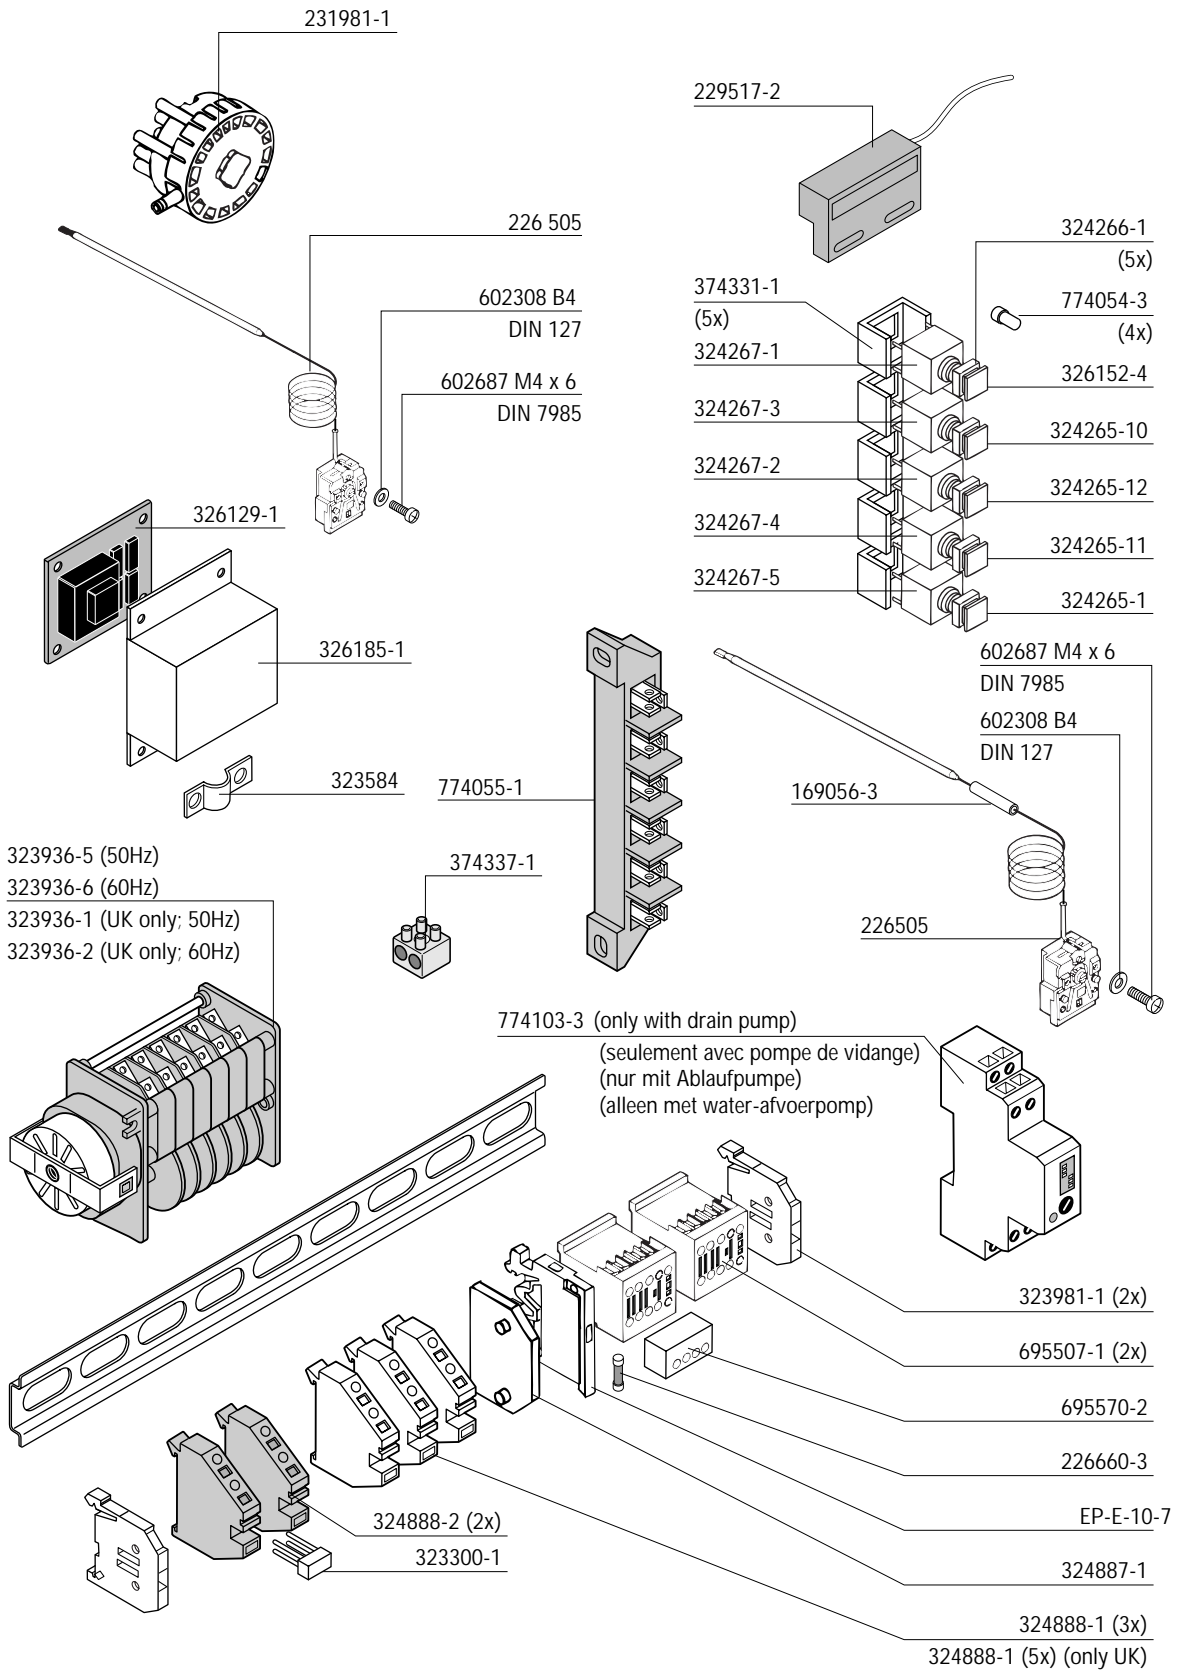

Contents

Hood	4
Hood lift	5
Frame	6
Filter and tankheating	7
Booster, fill & dosage pump	8
Vertical wash pipe	9
Wash pump	10
Wash and rinse system	11
Drain pump (option)	12
Electrical parts	13

Sommaire

Capot.....	4
Élevateur de capot	5
Châssis	6
Filtre et chauffage du bac	7
Chaudière, remplissage & pompe de doseur	8
Colonne montante	9
Pompe de lavage	10
Système de lavage et de rinçage	11
Pompe de vidange (option)	12
Pièces de électriques	13

Inhalt

Haube	4
Haubenantrieb	5
Gestell	6
Sieb und Tankheizung	7
Erhitzer, Fülleitung & Dosierpumpe	8
Steigleitung	9
Waschpumpe	10
Wasch- und Klarspülsystem	11
Ablaufpumpe (nur auf Wunsch)	12
Elektroteile	13

Inhoud

Kap	4
Kapaandrijving	5
Frame	6
Zeef en tankverwarming	7
Booster, vulleiding & Doseerpomp	8
Verticaal leiding	9
Waspomp	10
Was- en spoelsysteem	11
Afvoerpomp (option)	12
Elektrische delen	13

Electrical parts not shown see wiring diagram.
Pour pièces électriques non apparentes voir schéma de câblage.
Nicht gezeigte Elektroteile siehe Schaltplan.
Raadpleeg het elektrisch schema voor de niet afgebeelde elektrische componenten.