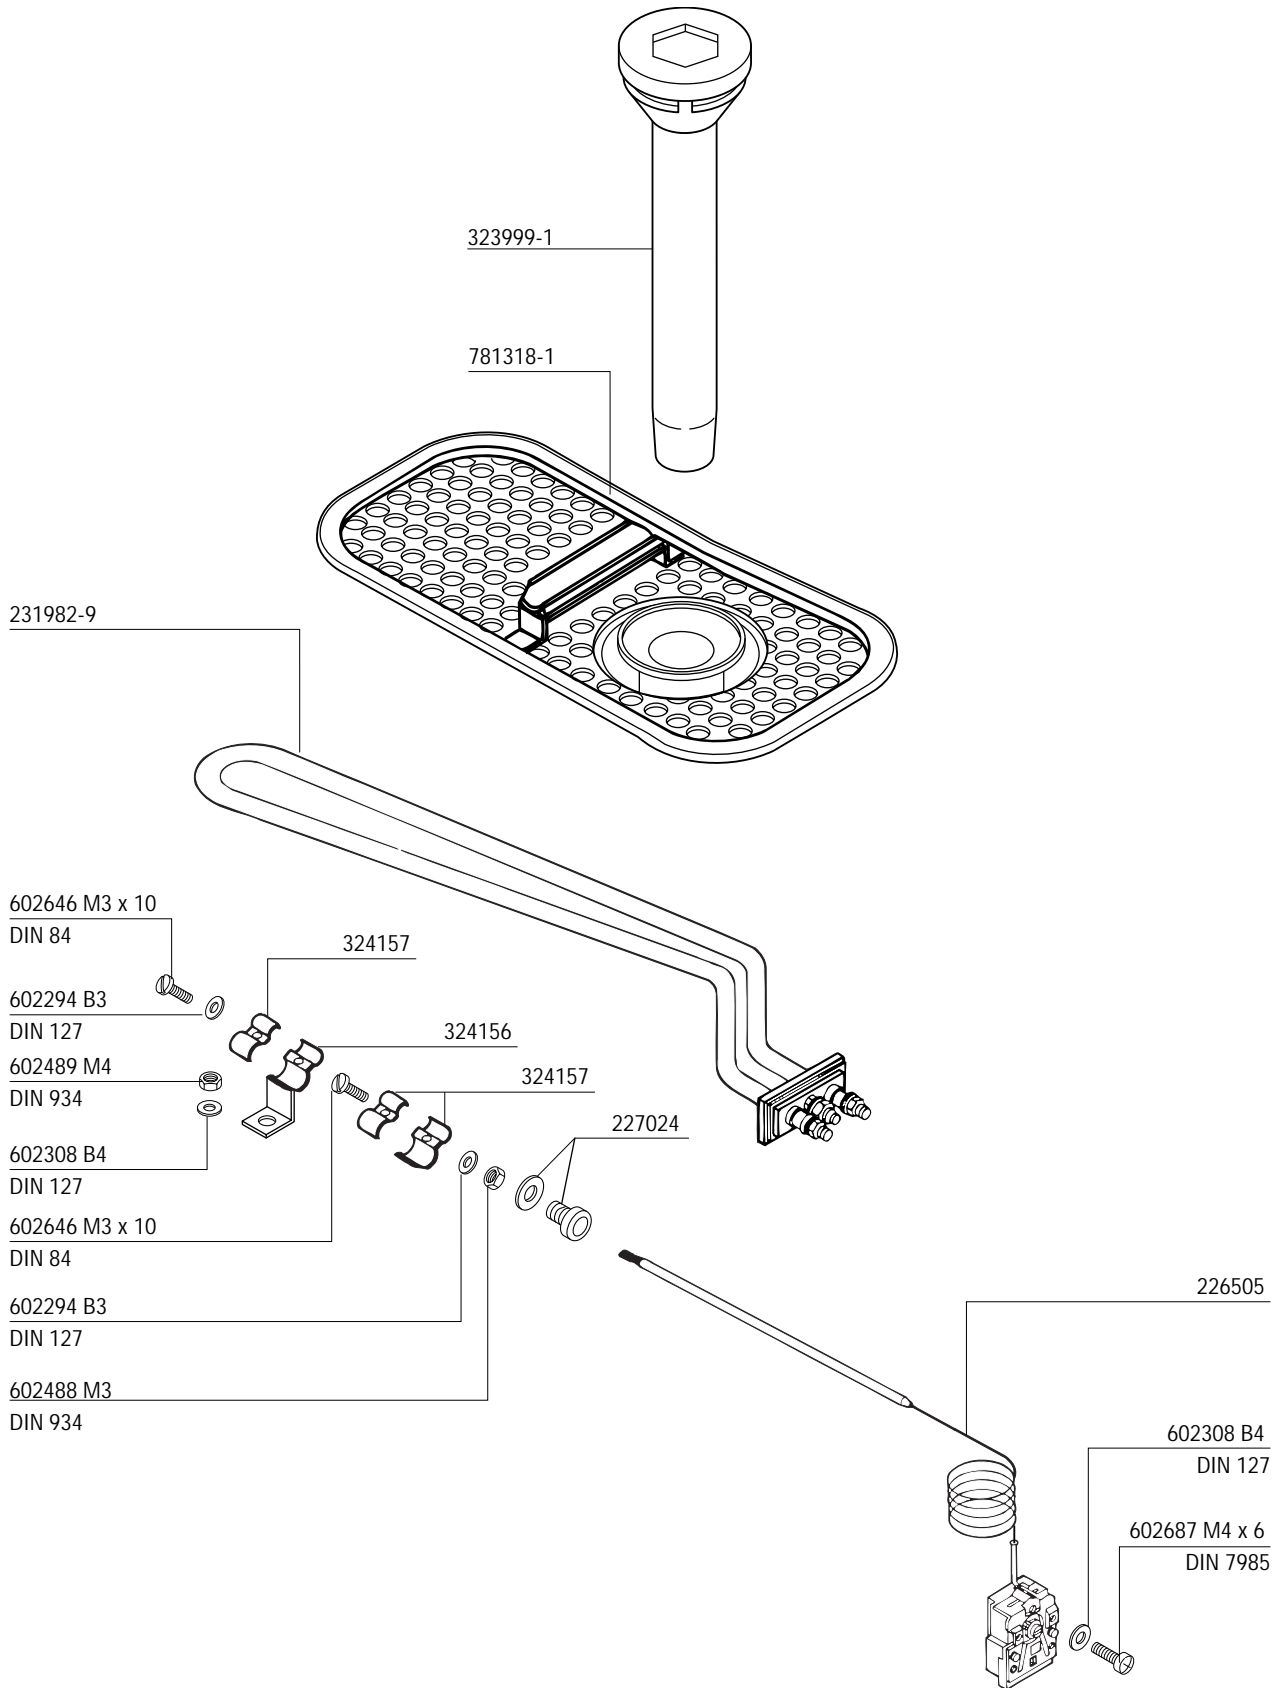

Contents

Hood	4
Hood lift	5
Frame	6
Filter and tankheating	7
Booster, fill & dosage pump	8
Vertical wash pipe	9
Wash pump	10
Wash and rinse system	11
Drain pump (option)	12
Electrical parts	13

Sommaire

Capot.....	4
Élevateur de capot	5
Châssis	6
Filtre et chauffage du bac	7
Chaudière, remplissage & pompe de doseur	8
Colonne montante	9
Pompe de lavage	10
Système de lavage et de rinçage	11
Pompe de vidange (option)	12
Pièces de électriques	13

Inhalt

Haube	4
Haubenantrieb	5
Gestell	6
Sieb und Tankheizung	7
Erhitzer, Fülleitung & Dosierpumpe	8
Steigleitung	9
Waschpumpe	10
Wasch- und Klarspülsystem	11
Ablaufpumpe (nur auf Wunsch)	12
Elektroteile	13

Inhoud

Kap	4
Kapaandrijving	5
Frame	6
Zeef en tankverwarming	7
Booster, vulleiding & Doseerpomp	8
Verticaal leiding	9
Waspomp	10
Was- en spoelsysteem	11
Afvoerpomp (option)	12
Elektrische delen	13

Electrical parts not shown see wiring diagram.
Pour pièces électriques non apparentes voir schéma de câblage.
Nicht gezeigte Elektroteile siehe Schaltplan.
Raadpleeg het elektrisch schema voor de niet afgebeelde elektrische componenten.