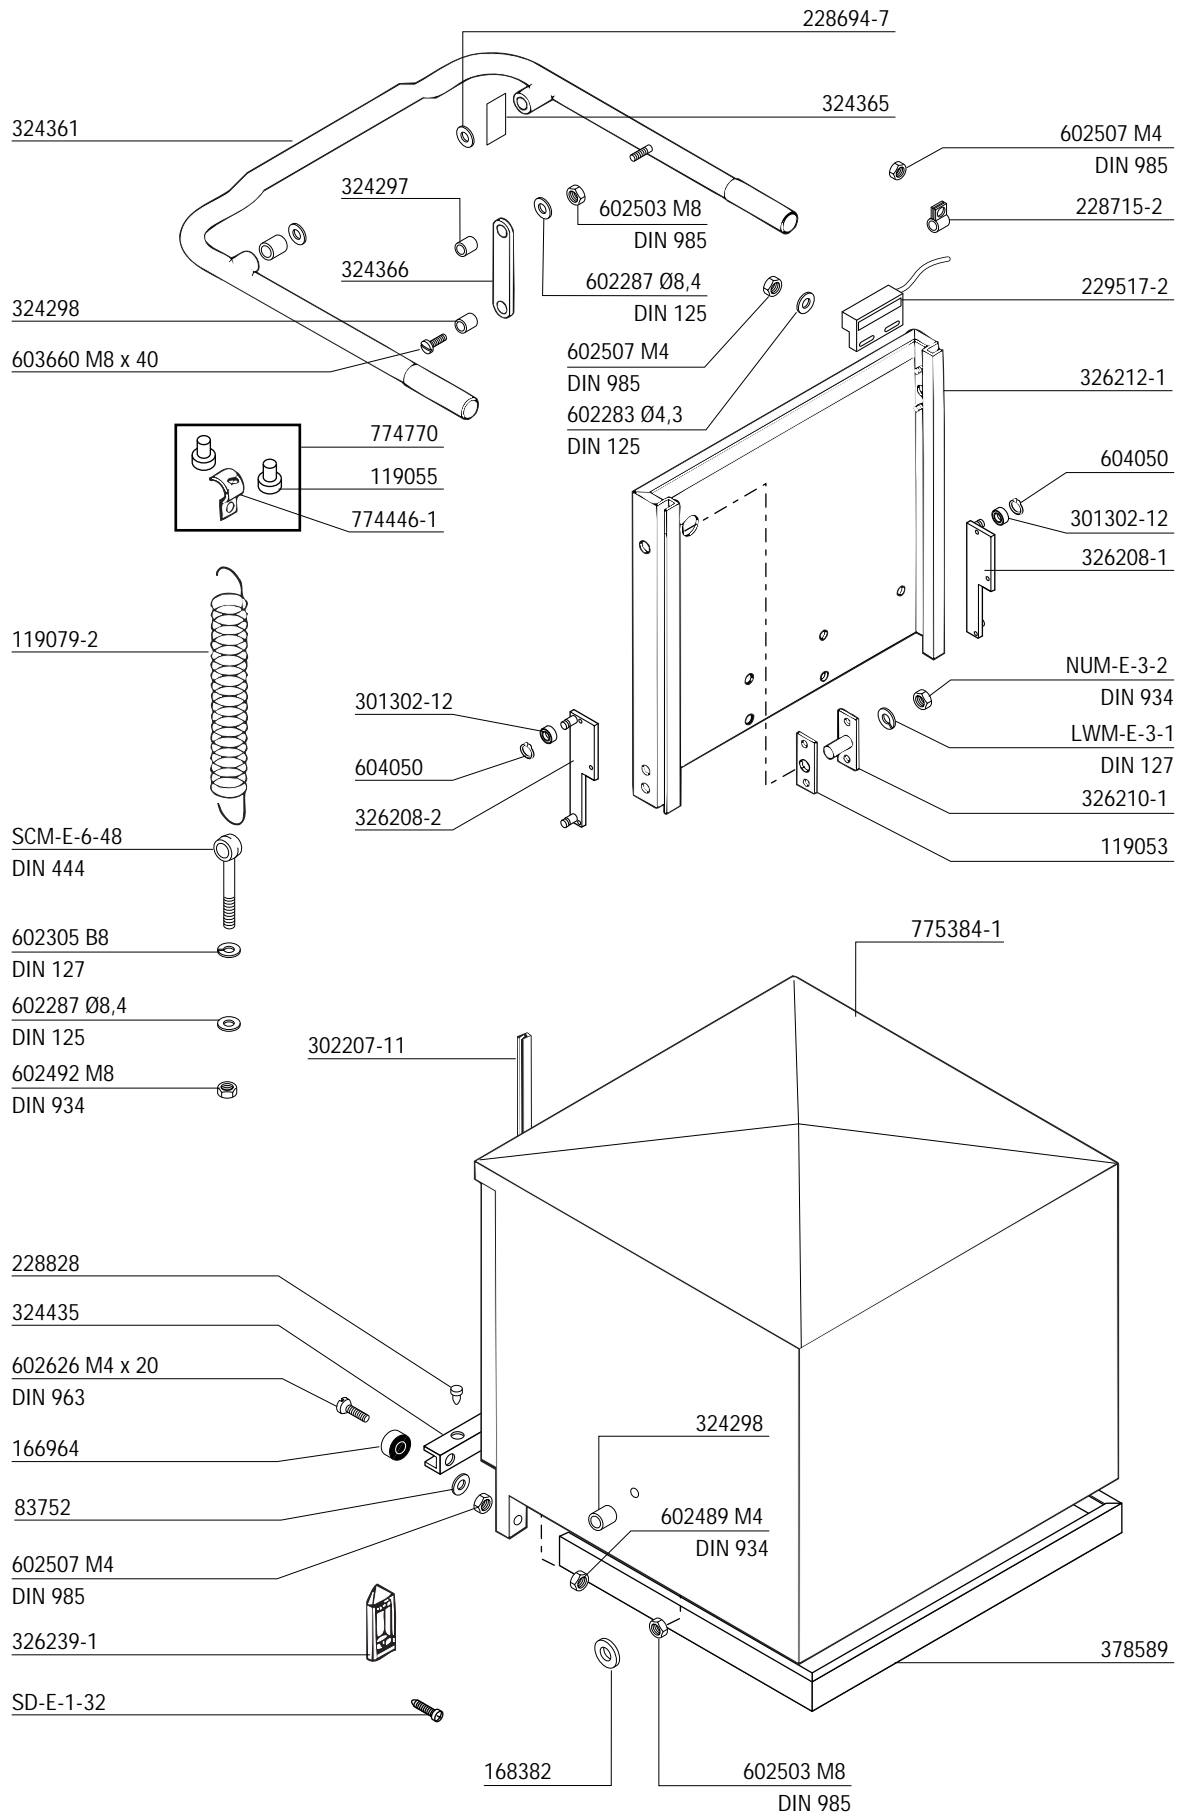

Contents

Hood	4
Hood lift	5
Frame	6
Filter and tankheating	7
Booster, fill & dosage pump	8
Vertical wash pipe	9
Wash pump	10
Wash and rinse system	11
Drain pump (option)	12
Electrical parts	13

Sommaire

Capot.....	4
Élevateur de capot	5
Châssis	6
Filtre et chauffage du bac	7
Chaudière, remplissage & pompe de doseur	8
Colonne montante	9
Pompe de lavage	10
Système de lavage et de rinçage	11
Pompe de vidange (option)	12
Pièces de électriques	13

Inhalt

Haube	4
Haubenantrieb	5
Gestell	6
Sieb und Tankheizung	7
Erhitzer, Fülleitung & Dosierpumpe	8
Steigleitung	9
Waschpumpe	10
Wasch- und Klarspülsystem	11
Ablaufpumpe (nur auf Wunsch)	12
Elektroteile	13

Inhoud

Kap	4
Kapaandrijving	5
Frame	6
Zeef en tankverwarming	7
Booster, vulleiding & Doseerpomp	8
Verticaal leiding	9
Waspomp	10
Was- en spoelsysteem	11
Afvoerpomp (option)	12
Elektrische delen	13

Electrical parts not shown see wiring diagram.
Pour pièces électriques non apparentes voir schéma de câblage.
Nicht gezeigte Elektroteile siehe Schaltplan.
Raadpleeg het elektrisch schema voor de niet afgebeelde elektrische componenten.