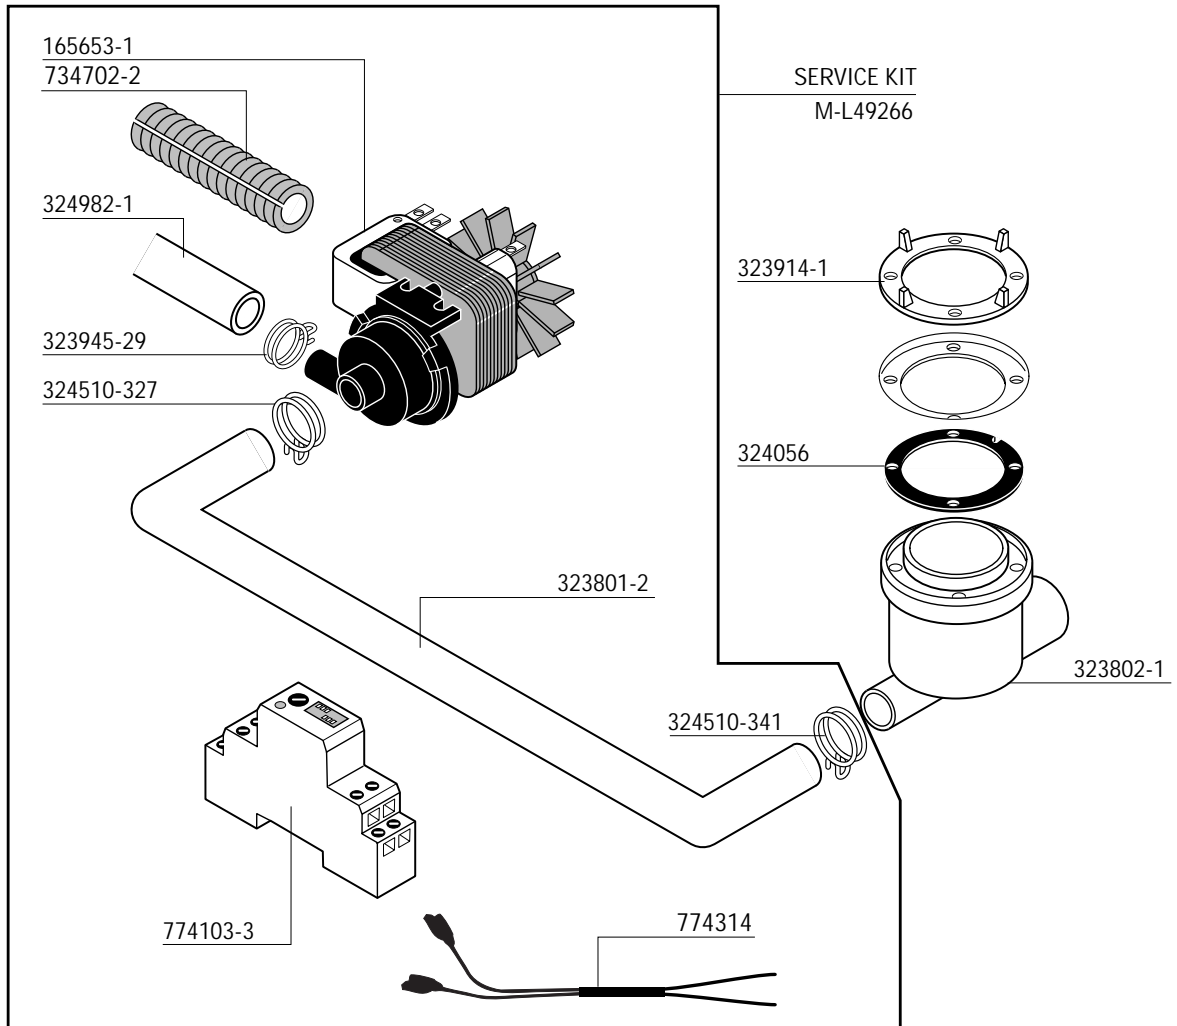

Contents

Hood	4
Hood lift	5
Frame	6
Filter and tankheating	7
Booster, fill & dosage pump	8
Vertical wash pipe	9
Wash pump	10
Wash and rinse system	11
Drain pump (option)	12
Electrical parts	13

Sommaire

Capot.....	4
Élevateur de capot	5
Châssis	6
Filtre et chauffage du bac	7
Chaudière, remplissage & pompe de doseur	8
Colonne montante	9
Pompe de lavage	10
Système de lavage et de rinçage	11
Pompe de vidange (option)	12
Pièces de électriques	13

Inhalt

Haube	4
Haubenantrieb	5
Gestell	6
Sieb und Tankheizung	7
Erhitzer, Fülleitung & Dosierpumpe	8
Steigleitung	9
Waschpumpe	10
Wasch- und Klarspülsystem	11
Ablaufpumpe (nur auf Wunsch)	12
Elektroteile	13

Inhoud

Kap	4
Kapaandrijving	5
Frame	6
Zeef en tankverwarming	7
Booster, vulleiding & Doseerpomp	8
Verticaal leiding	9
Waspomp	10
Was- en spoelsysteem	11
Afvoerpomp (option)	12
Elektrische delen	13

Electrical parts not shown see wiring diagram.
Pour pièces électriques non apparentes voir schéma de câblage.
Nicht gezeigte Elektroteile siehe Schaltplan.
Raadpleeg het elektrisch schema voor de niet afgebeelde elektrische componenten.