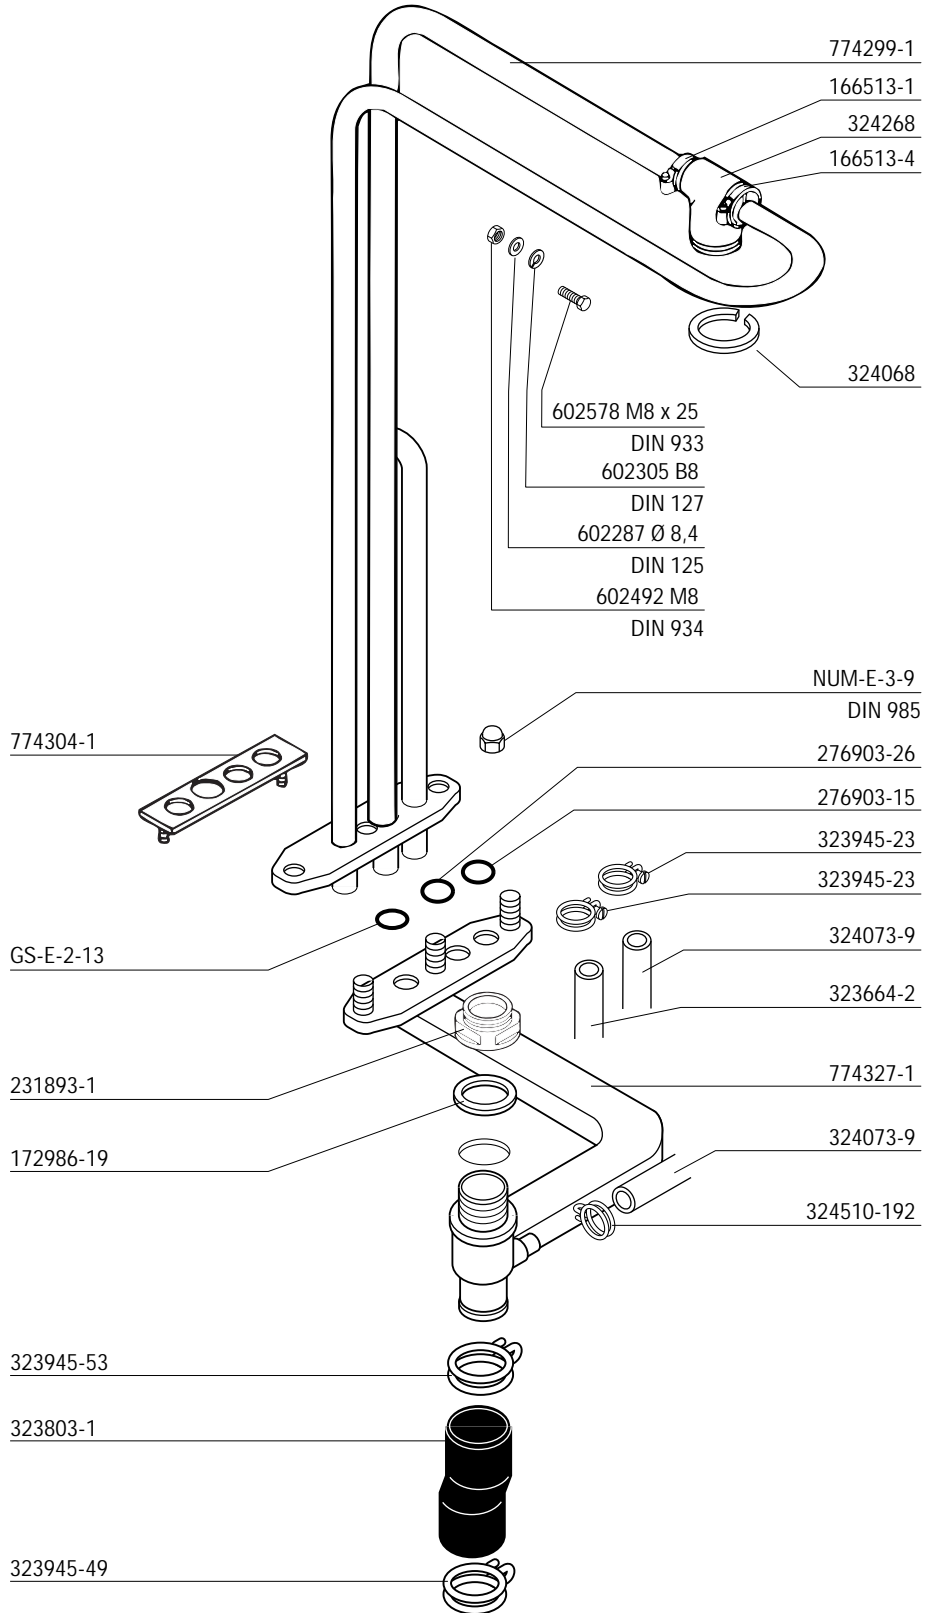

Contents

Hood	4
Hood lift	5
Frame	6
Filter and tankheating	7
Booster, fill & dosage pump	8
Vertical wash pipe	9
Wash pump	10
Wash and rinse system	11
Drain pump (option)	12
Electrical parts	13

Sommaire

Capot.....	4
Élevateur de capot	5
Châssis	6
Filtre et chauffage du bac	7
Chaudière, remplissage & pompe de doseur	8
Colonne montante	9
Pompe de lavage	10
Système de lavage et de rinçage	11
Pompe de vidange (option)	12
Pièces de électriques	13

Inhalt

Haube	4
Haubenantrieb	5
Gestell	6
Sieb und Tankheizung	7
Erhitzer, Fülleitung & Dosierpumpe	8
Steigleitung	9
Waschpumpe	10
Wasch- und Klarspülsystem	11
Ablaufpumpe (nur auf Wunsch)	12
Elektroteile	13

Inhoud

Kap	4
Kapaandrijving	5
Frame	6
Zeef en tankverwarming	7
Booster, vulleiding & Doseerpomp	8
Verticaal leiding	9
Waspomp	10
Was- en spoelsysteem	11
Afvoerpomp (option)	12
Elektrische delen	13

Electrical parts not shown see wiring diagram.
Pour pièces électriques non apparentes voir schéma de câblage.
Nicht gezeigte Elektroteile siehe Schaltplan.
Raadpleeg het elektrisch schema voor de niet afgebeelde elektrische componenten.