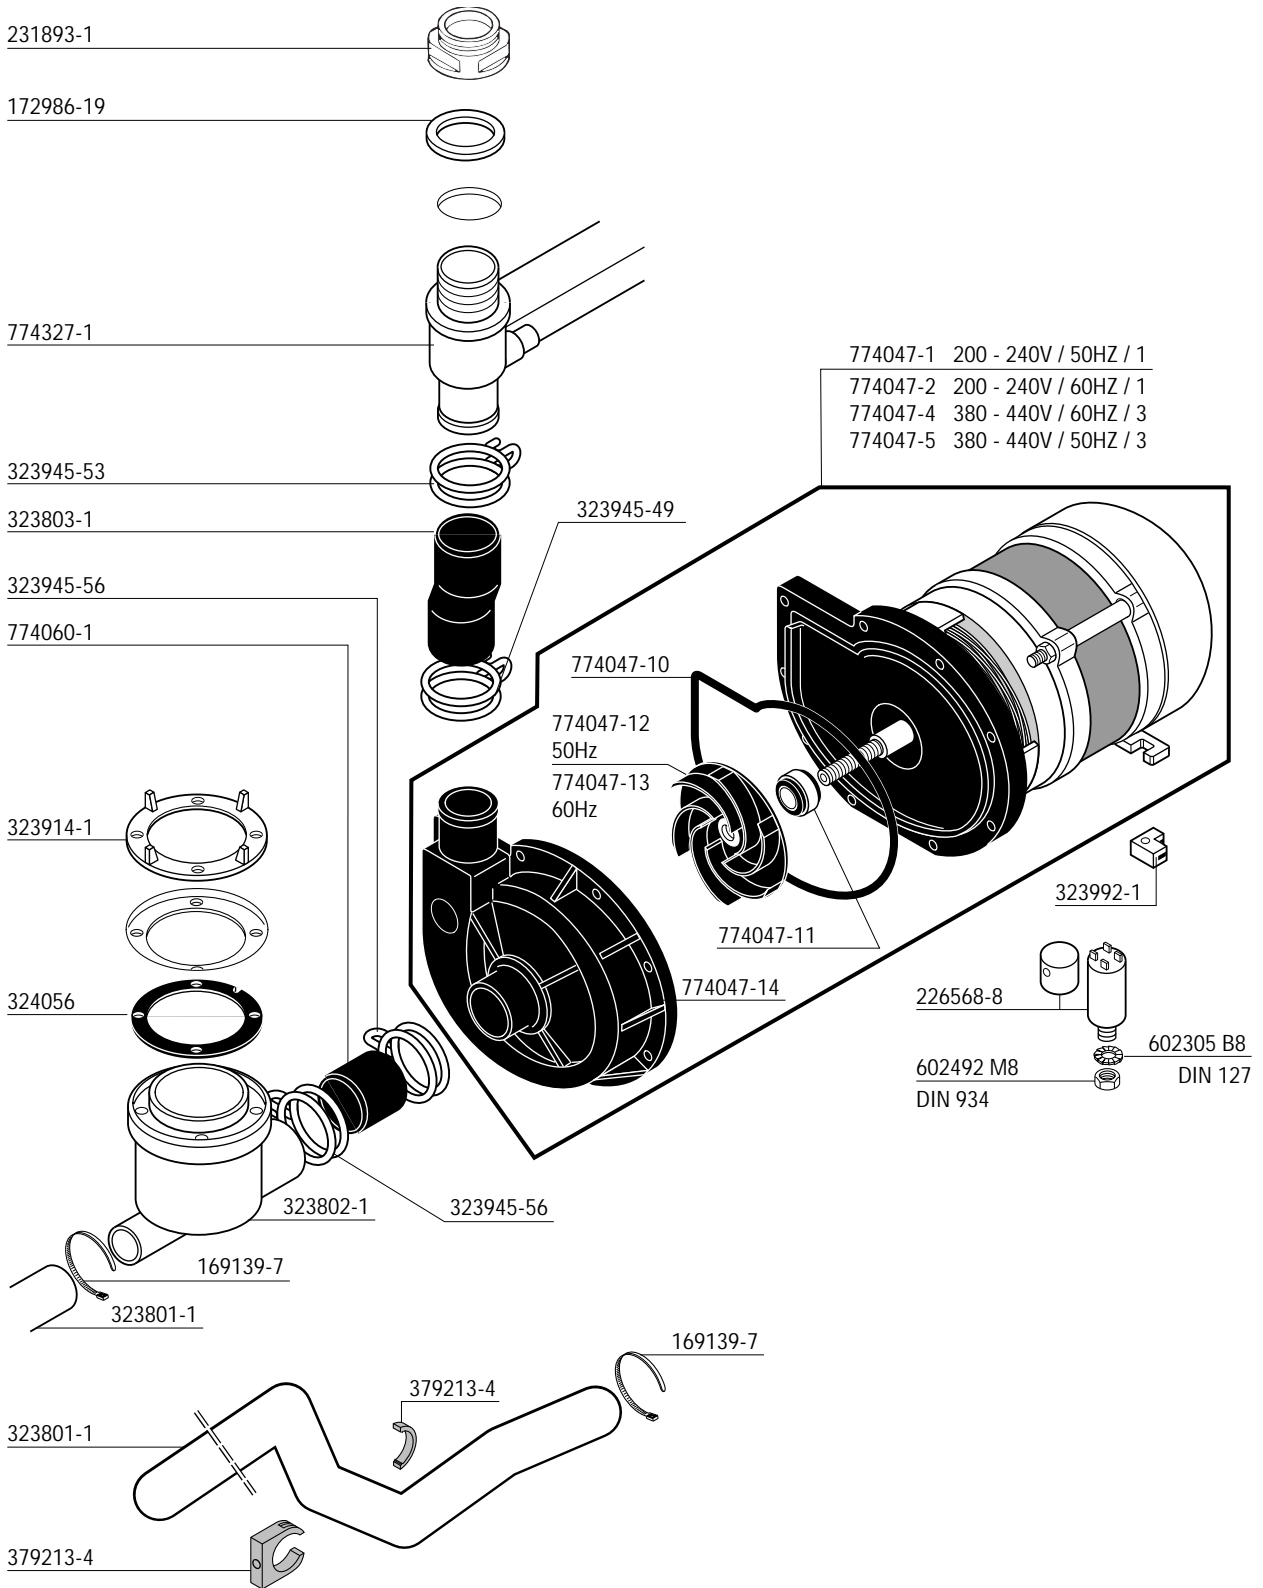

Contents

Hood	4
Hood lift	5
Frame	6
Filter and tankheating	7
Booster, fill & dosage pump	8
Vertical wash pipe	9
Wash pump	10
Wash and rinse system	11
Drain pump (option)	12
Electrical parts	13

Sommaire

Capot.....	4
Élevateur de capot	5
Châssis	6
Filtre et chauffage du bac	7
Chaudière, remplissage & pompe de doseur	8
Colonne montante	9
Pompe de lavage	10
Système de lavage et de rinçage	11
Pompe de vidange (option)	12
Pièces de électriques	13

Inhalt

Haube	4
Haubenantrieb	5
Gestell	6
Sieb und Tankheizung	7
Erhitzer, Fülleitung & Dosierpumpe	8
Steigleitung	9
Waschpumpe	10
Wasch- und Klarspülsystem	11
Ablaufpumpe (nur auf Wunsch)	12
Elektroteile	13

Inhoud

Kap	4
Kapaandrijving	5
Frame	6
Zeef en tankverwarming	7
Booster, vulleiding & Doseerpomp	8
Verticaal leiding	9
Waspomp	10
Was- en spoelsysteem	11
Afvoerpomp (option)	12
Elektrische delen	13

Electrical parts not shown see wiring diagram.
Pour pièces électriques non apparentes voir schéma de câblage.
Nicht gezeigte Elektroteile siehe Schaltplan.
Raadpleeg het elektrisch schema voor de niet afgebeelde elektrische componenten.